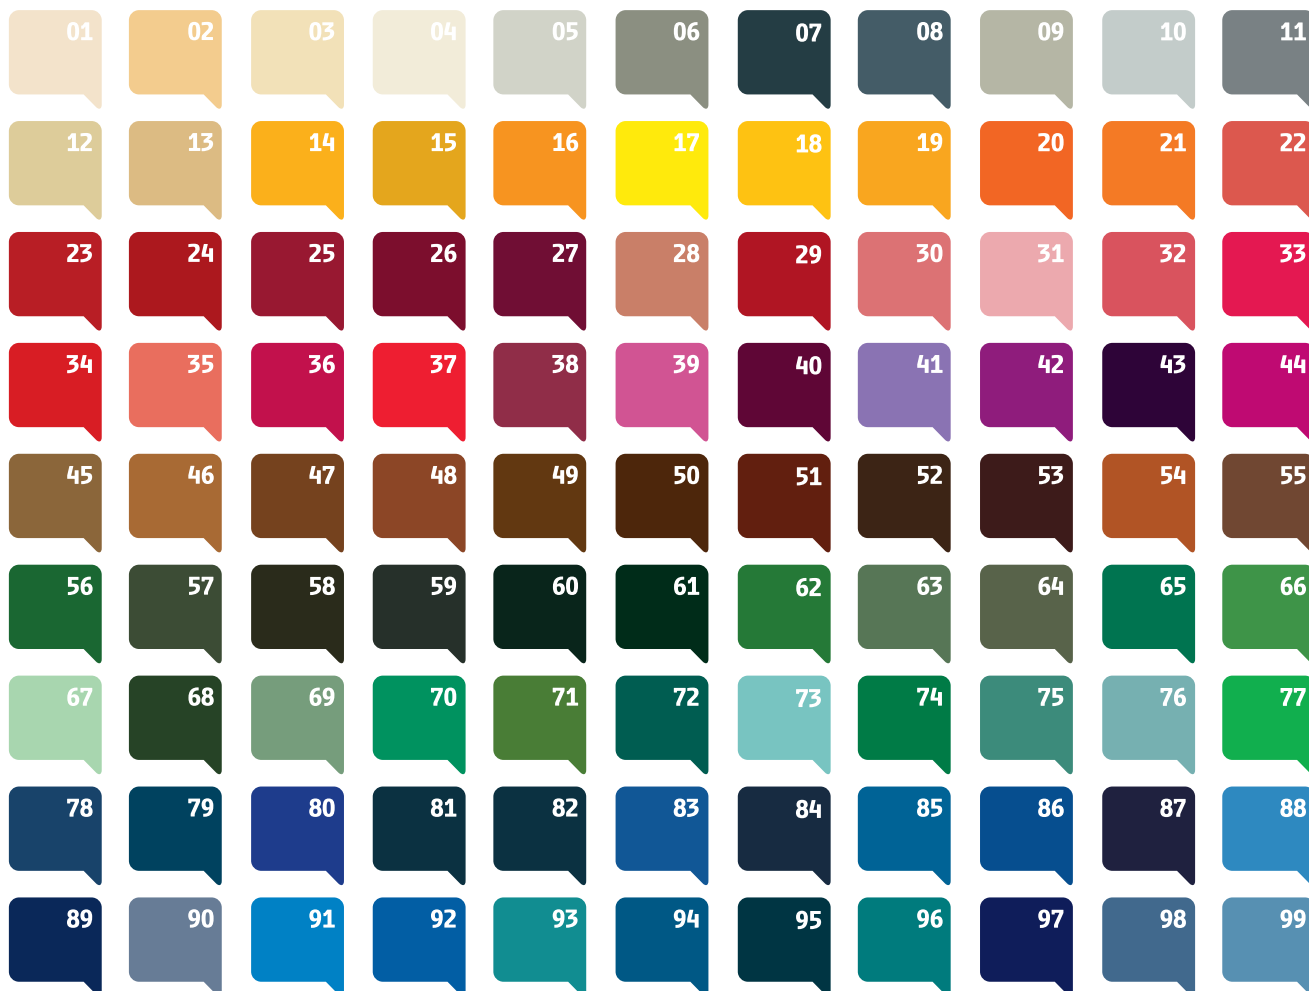

## WHITES, GREYS

- 01 RAL 1013 Oyster White
- 02 RAL 1014 Ivory
- 03 RAL 1015 Light Ivory
- 04 RAL 9001 Cream
- 05 RAL 9018 Papyrus White
- 06 RAL 7023 Concrete Grey
- 07 RAL 7026 Granite Grey
- 08 RAL 7031 Blue Grey
- 09 RAL 7032 Pebble Grey
- 10 RAL 7035 Light Grey
- 11 RAL 7046 Telegrey 2

- 34 RAL 3020 Traffic Red
- 35 RAL 3022 Salmon Pink
- 36 RAL 3027 Raspberry Red
- 37 RAL 3028 Pure Red
- 38 RAL 4002 Red Violet
- 39 RAL 4003 Heather Violet
- 40 RAL 4004 Claret Violet
- 41 RAL 4005 Blue Lilac
- 42 RAL 4006 Traffic Purple
- 43 RAL 4007 Purple Violet
- 44 RAL 4010 Telemagenta

## BROWNS

- 45 RAL 8000 Green Brown
- 46 RAL 8001 Ochre Brown
- 47 RAL 8003 Clay Brown
- 48 RAL 8004 Copper Brown
- 49 RAL 8007 Fawn Brown
- 50 RAL 8011 Nut Brown
- 51 RAL 8012 Red Brown
- 52 RAL 8014 Sepia Brown
- 53 RAL 8017 Chocolate Brown
- 54 RAL 8023 Orange Brown
- 55 RAL 8024 Beige Brown

## BLUES

- 78 RAL 5000 Violet Blue
- 79 RAL 5001 Green Blue
- 80 RAL 5002 Ultramarine Blue
- 81 RAL 5003 Sapphire Blue
- 82 RAL 5004 Black Blue
- 83 RAL 5005 Signal Blue
- 84 RAL 5008 Grey Blue
- 85 RAL 5009 Azure Blue
- 86 RAL 5010 Gentian Blue
- 87 RAL 5011 Steel Blue
- 88 RAL 5012 Light Blue