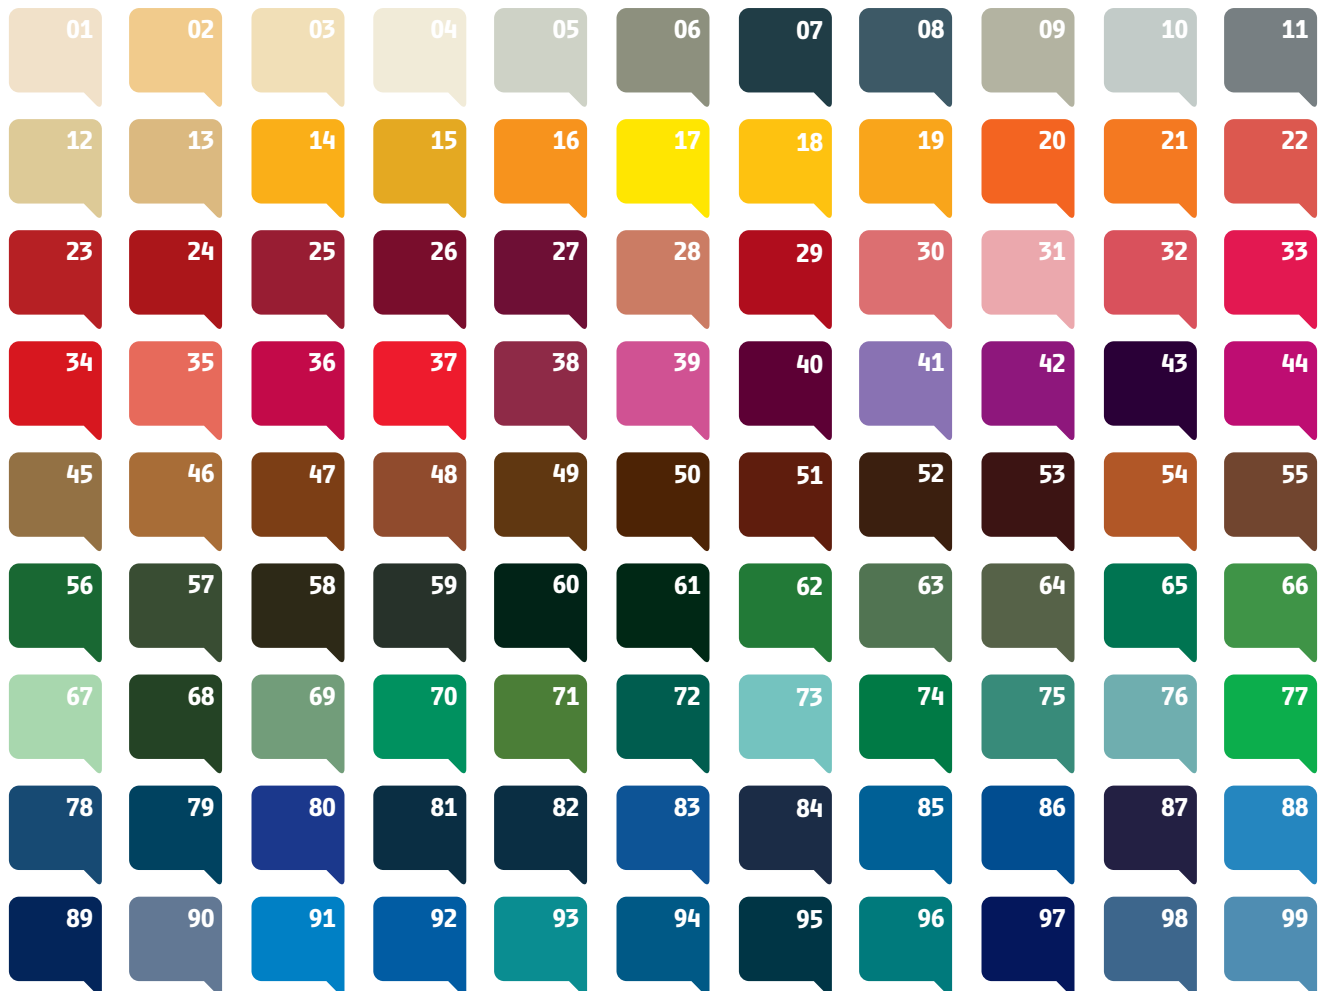

WHITES, GREYS

- 01 RAL 1013 Oyster White
- 02 RAL 1014 Ivory
- 03 RAL 1015 Light Ivory
- 04 RAL 9001 Cream
- 05 RAL 9018 Papyrus White
- 06 RAL 7023 Concrete Grey
- 07 RAL 7026 Granite Grey
- 08 RAL 7031 Blue Grey
- 09 RAL 7032 Pebble Grey
- 10 RAL 7035 Light Grey
- 11 RAL 7046 Telegrey 2

BEIGES, YELLOWS, ORANGES

- 12 RAL 1000 Green Beige
- 13 RAL 1002 Sand Yellow
- 14 RAL 1003 Signal Yellow
- 15 RAL 1004 Golden Yellow
- 16 RAL 1007 Daffodil Yellow
- 17 RAL 1021 Colza Yellow
- 18 RAL 1023 Traffic Yellow
- 19 RAL 1028 Melon Yellow
- 20 RAL 2004 Pure Orange
- 21 RAL 2011 Deep Orange
- 22 RAL 2012 Salmon Orange

BROWNS

- 45 RAL 8000 Green Brown
- 46 RAL 8001 Ochre Brown
- 47 RAL 8003 Clay Brown
- 48 RAL 8004 Copper Brown
- 49 RAL 8007 Fawn Brown
- 50 RAL 8011 Nut Brown
- 51 RAL 8012 Red Brown
- 52 RAL 8014 Sepia Brown
- 53 RAL 8017 Chocolate Brown
- 54 RAL 8023 Orange Brown
- 55 RAL 8024 Beige Brown

BLUES

- 78 RAL 5000 Violet Blue
- 79 RAL 5001 Green Blue
- 80 RAL 5002 Ultramarine Blue
- 81 RAL 5003 Sapphire Blue
- 82 RAL 5004 Black Blue
- 83 RAL 5005 Signal Blue
- 84 RAL 5008 Grey Blue
- 85 RAL 5009 Azure Blue
- 86 RAL 5010 Gentian Blue
- 87 RAL 5011 Steel Blue
- 88 RAL 5012 Light Blue